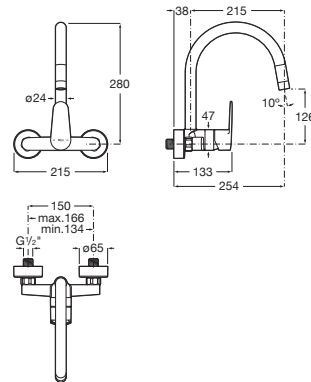

DIBUJOS TÉCNICOS

CARACTERÍSTICAS

Mezclador monomando exterior para cocina con caño giratorio y aireador integrado.

Acabado: Cromado

Desagüe no incluido

Enlaces de alimentación flexibles incluidos

Limitador de caudal

Lugar de instalación: Fregadero

Posición del tirador: Superior

Rosca de la toma de agua: 1/2" - 1/2"

Tipo de cartucho: Cerámico

Tipo de desagüe: Desagüe no incluido

Tipo de grifería: Monomando

Tipo de instalación: Mural